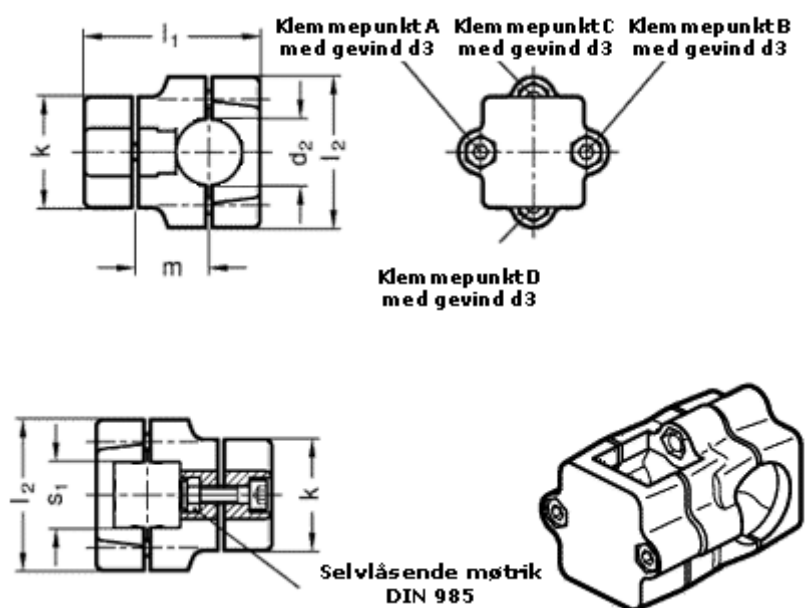

Varenummer: 20134V25B25502SW
Beskrivelse: E+G Kryds forbinder
GN134-V25-B25-50-2-SW

Mål

d2	= 25
d3	= M 8
k	= 50
l1	= 79.5
l2	= 68
m	= 33.5
s1	= 25

Vippehåndtag = GN 911-M 8-35 skal bestilles separat